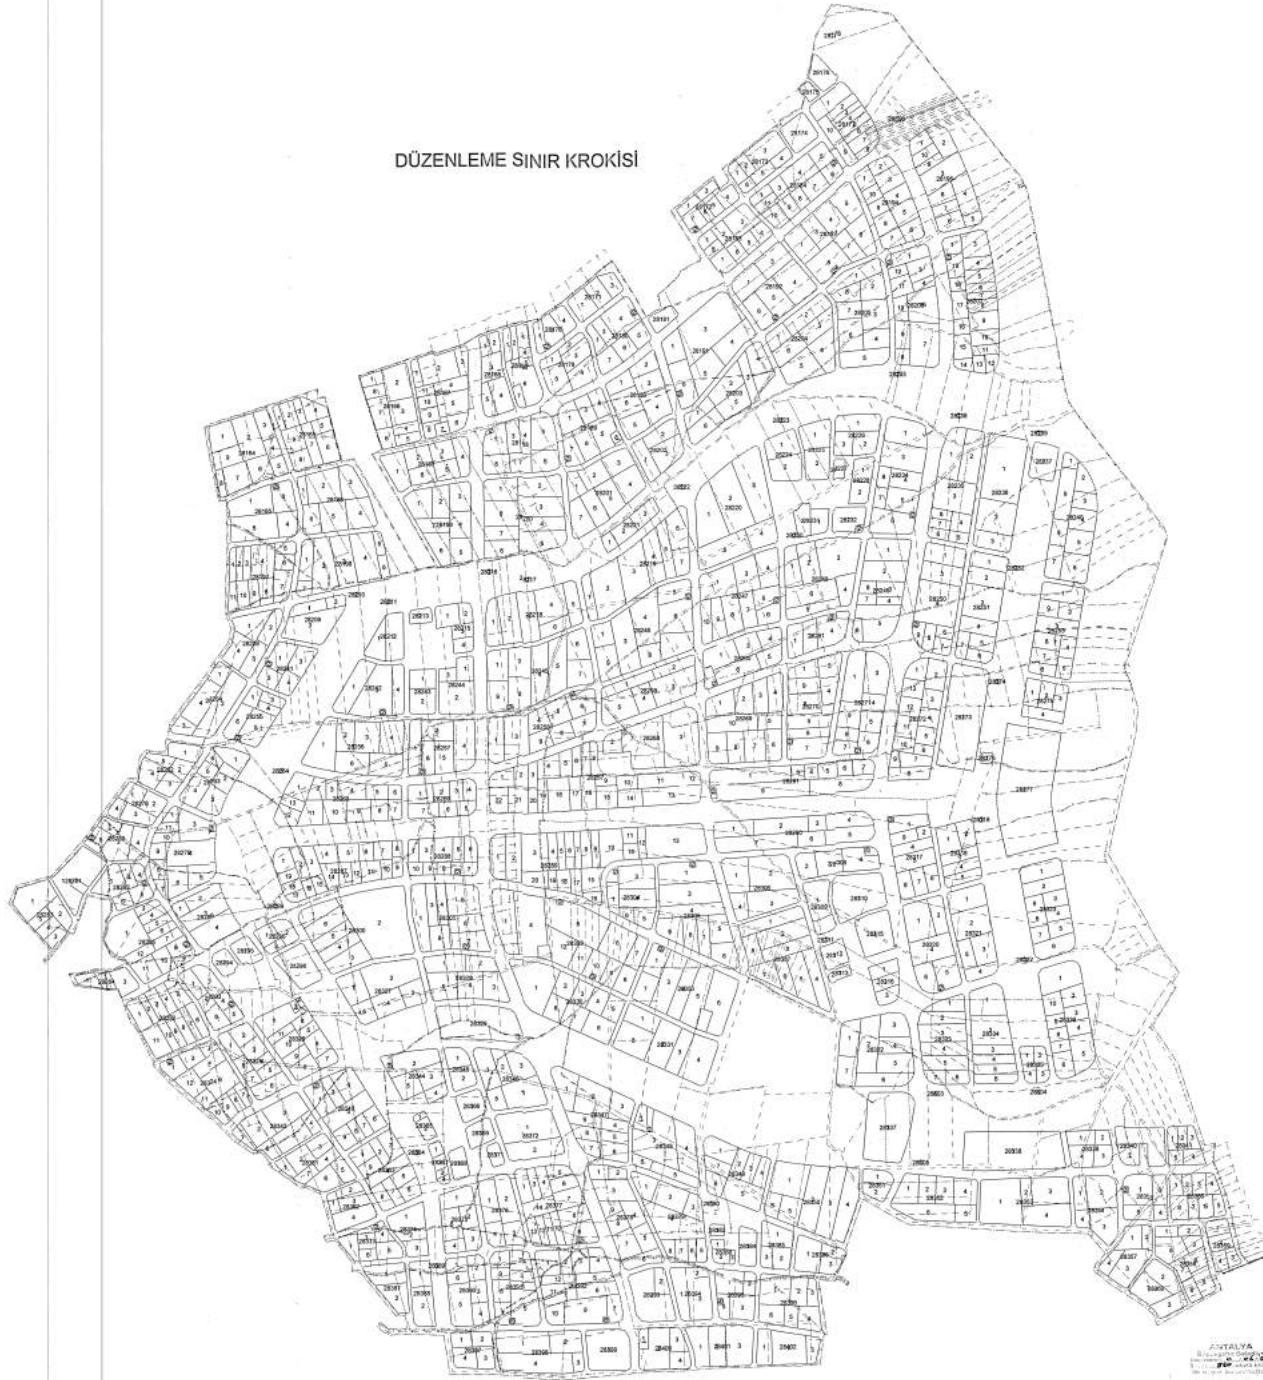

Aşınım Çizim: 2/16/2018
Pozisyon İki: 20/07/2018

DÜZENLEME SINIR KROKİSİ

HABİB RÜBEN
Mühür

Selma NARİCELİ
Mühür

Emir YERAL
Mühür

ANTALYA
MÜHÜR
Mühür