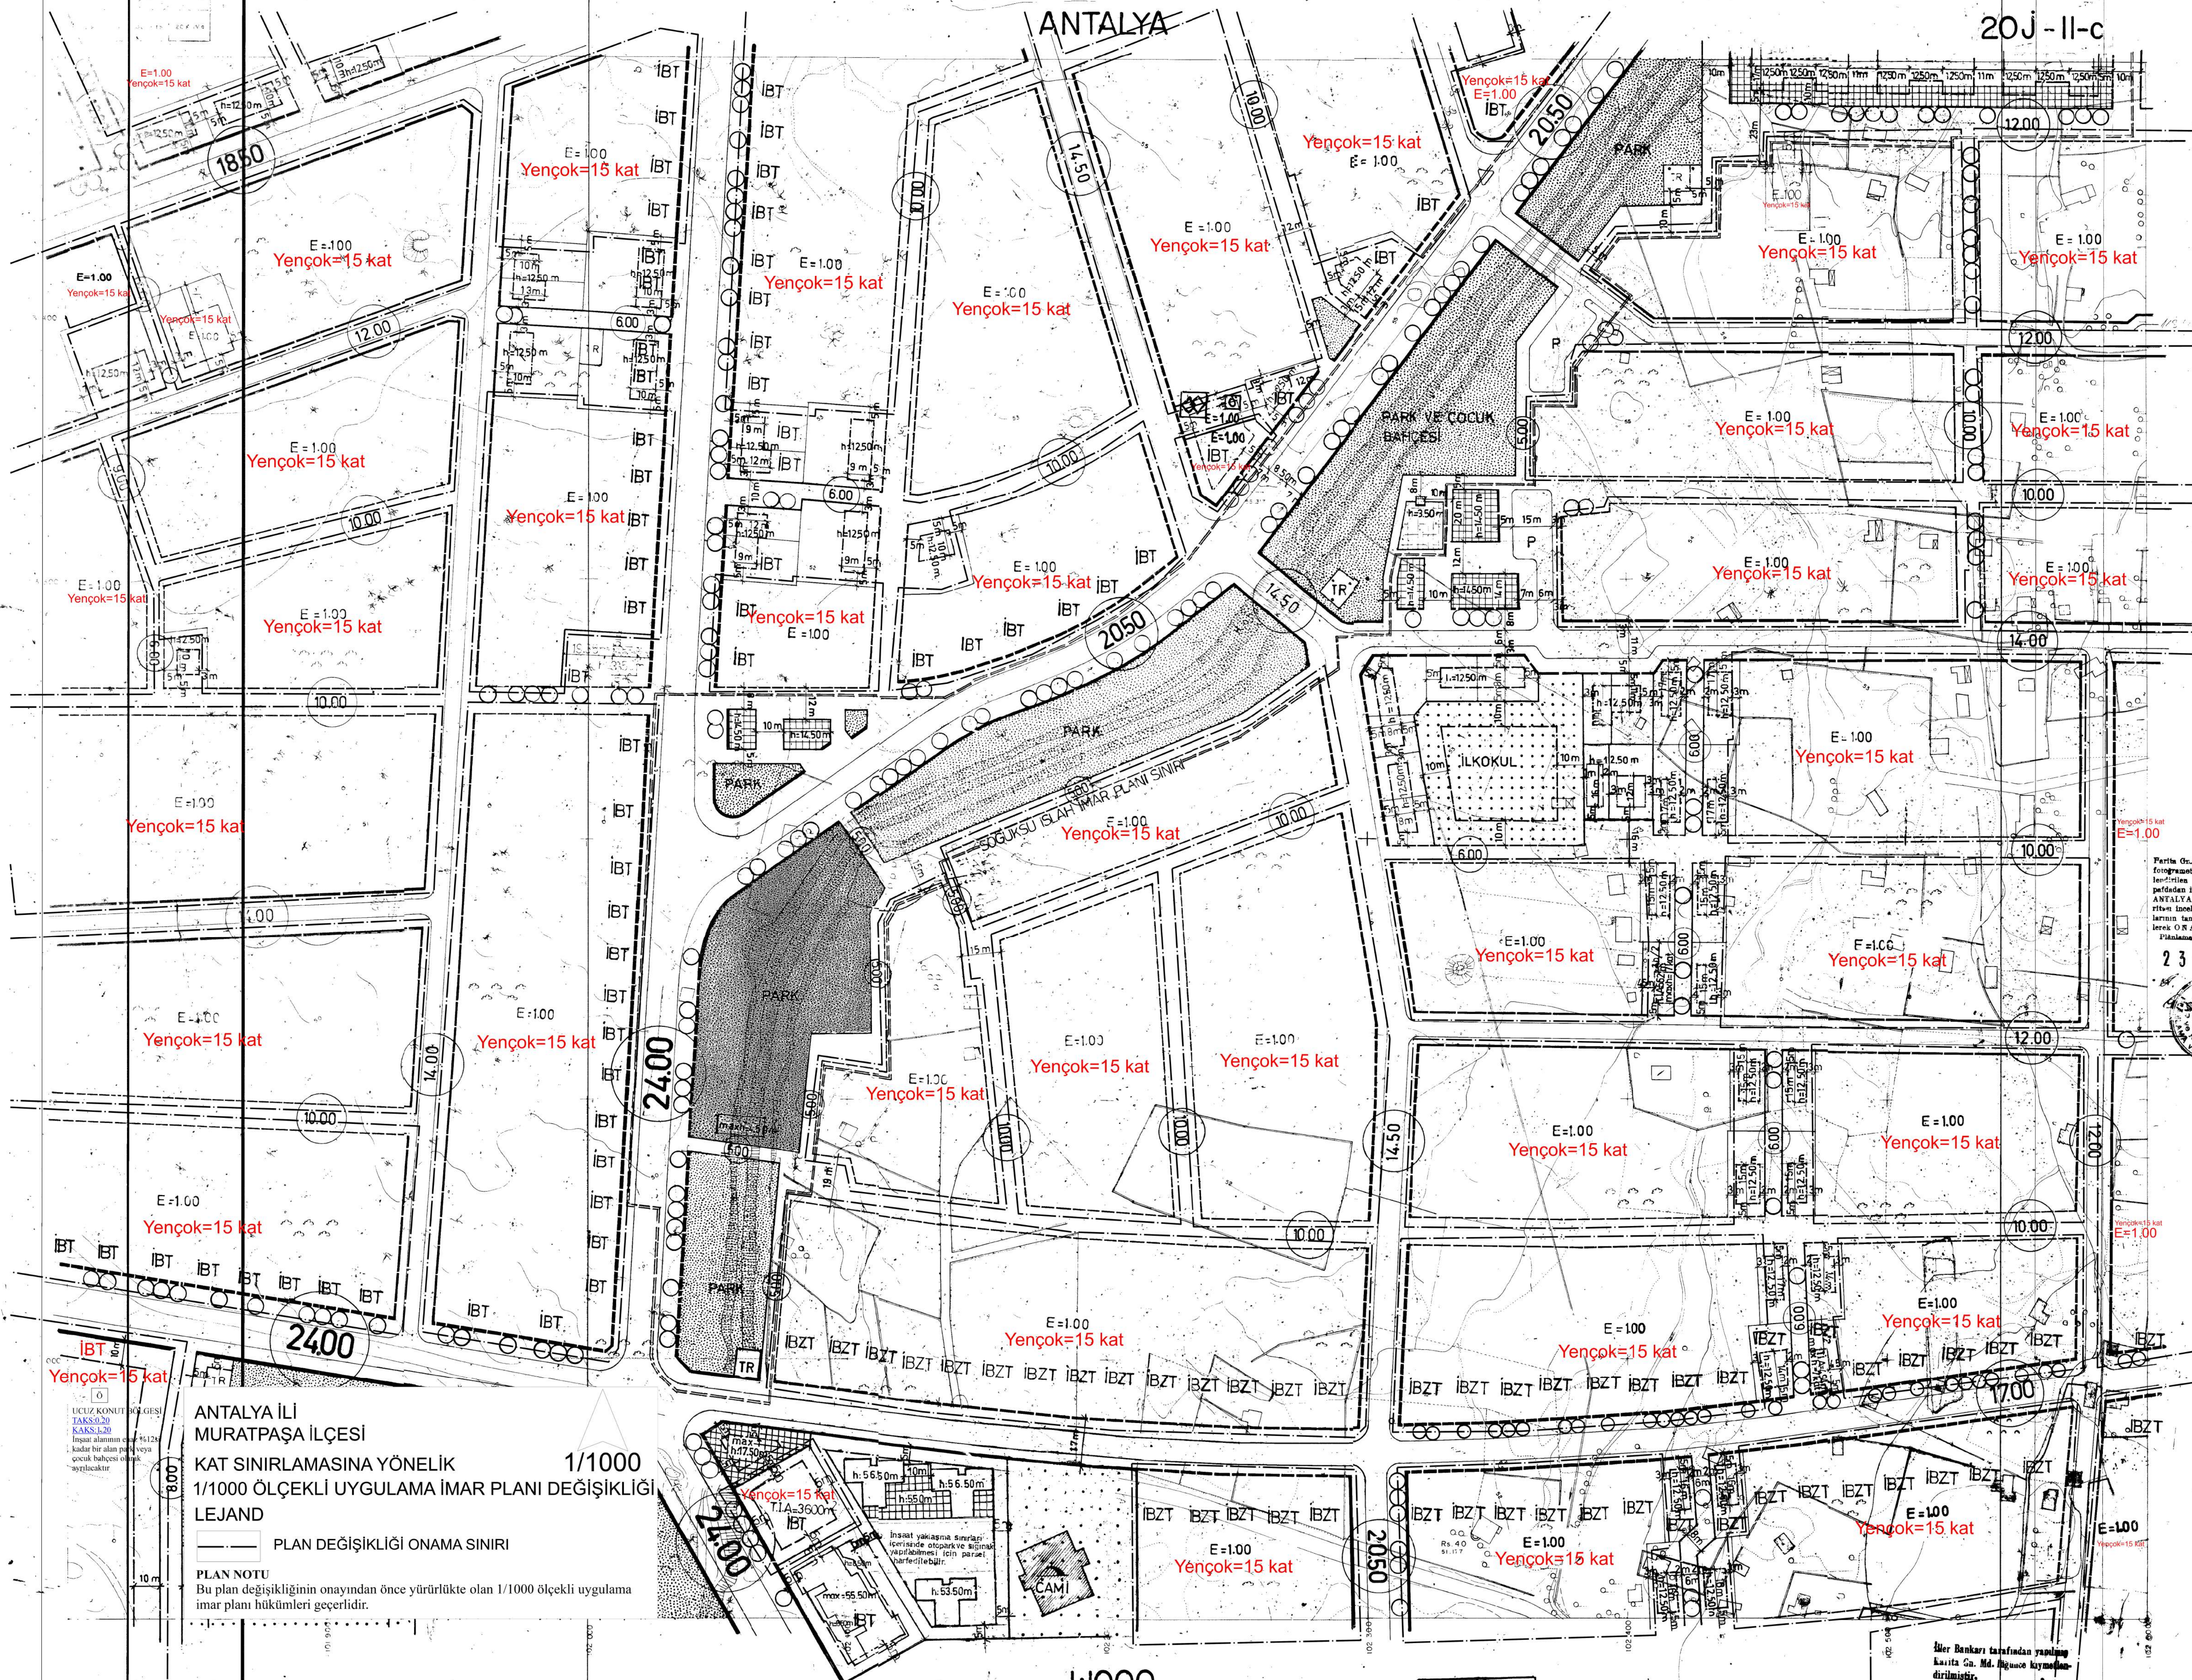

ANTALYA İLİ
MURATPAŞA İLÇESİ
KAT SINIRLAMASINA YÖNELİK
1/1000 ÖLÇEKLİ UYGULAMA İMAR PLANI DEĞİŞİKLİĞİ
PİN:

LEJAND
— PLAN DEĞİŞİKLİĞİ ONAMA SINIRI

PLAN NOTU
Bu plan değişikliğinin onayından önce yürürlükte olan 1/1000 ölçekli uygulama imar planı hükümleri geçerlidir.

ANTALYA İLİ
MURATPAŞA İLÇESİ
KAT SINIRLAMASINA YÖNELİK
1/1000 ÖLÇEKLİ UYGULAMA İMAR PLANI DEĞİŞİKLİĞİ
LEJAND
— PLAN DEĞİŞİKLİĞİ ONAMA SINIRI
PLAN NOTU
Bu plan değişikliğinin onayından önce yürürlükte olan 1/1000 ölçekli uygulama imar planı hükümleri geçerlidir.

1/1000

1:1000

İmar Bankası tarafından yapılmış
Kavita Gm. Md. 15.900 kopyasına
dirimdir.