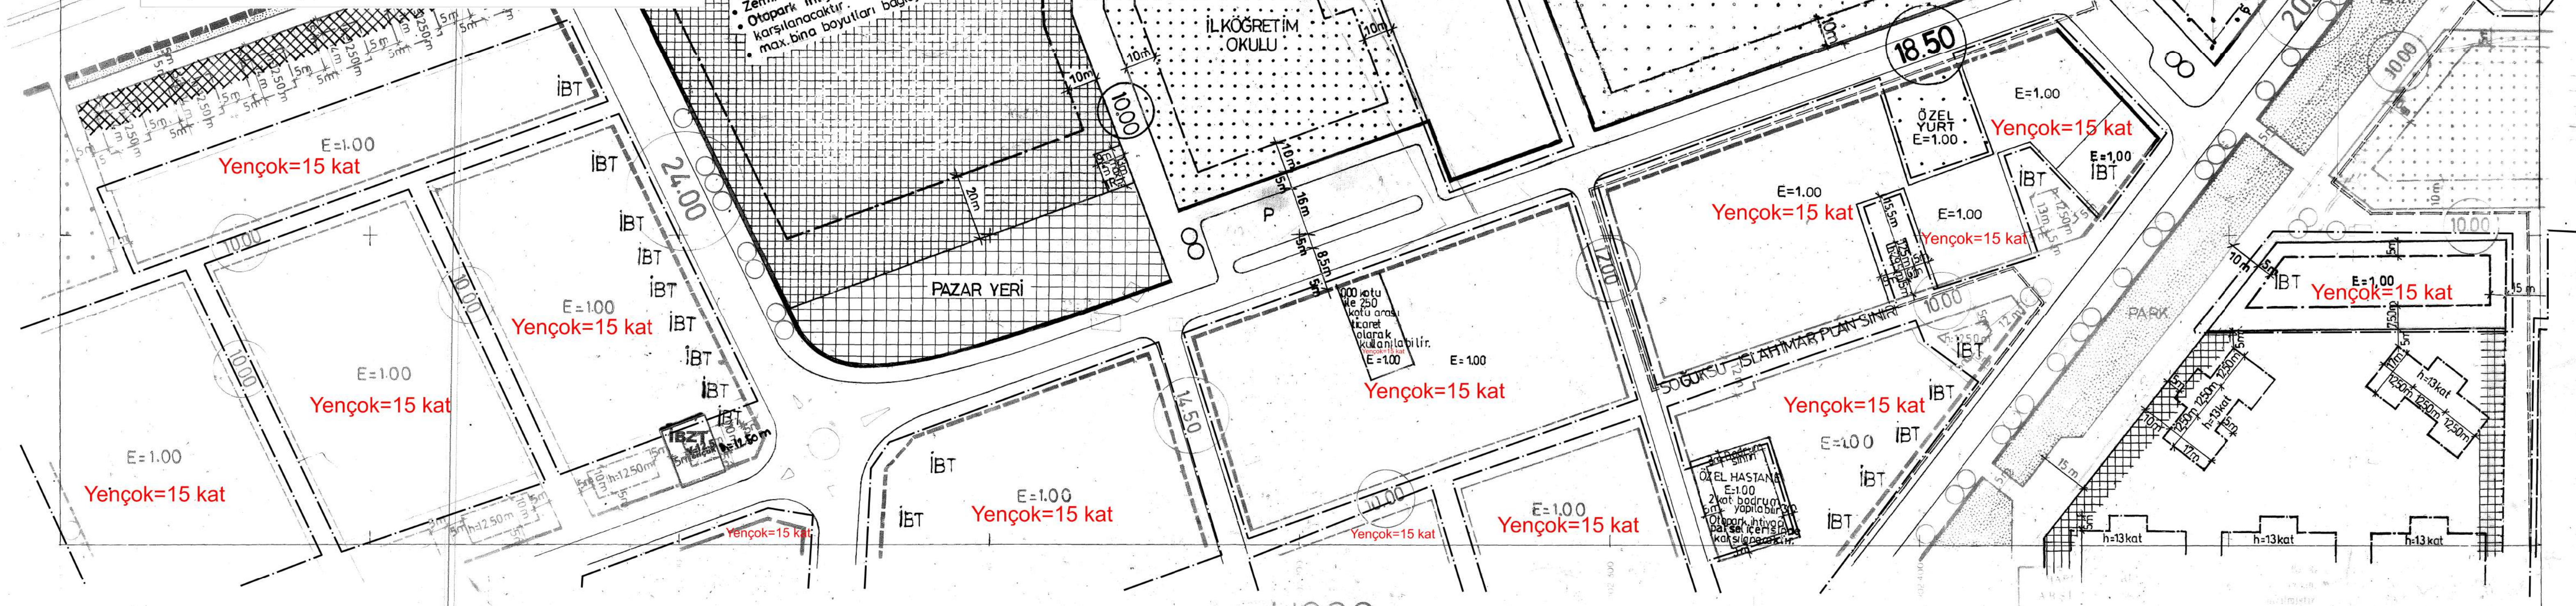

ANTALYA

20J-II-b

ANTALYA İLİ
MURATPAŞA İLÇESİ
KAT SINIRLAMASINA YÖNELİK
1/1000 ÖLÇEKLİ UYGULAMA İMAR PLANI DEĞİŞİKLİĞİ
PİN: _____

ANTALYA İLİ
MURATPAŞA İLÇESİ
KAT SINIRLAMASINA YÖNELİK
1/1000 ÖLÇEKLİ UYGULAMA İMAR PLANI DEĞİŞİKLİĞİ
LEJAND

PLAN DEĞİŞİKLİĞİ ONAMA SINIRI

PLAN NOTU
Bu plan değişikliğinin onayından önce yürürlükte olan 1/1000 ölçekli uygulama imar planı hükümleri geçerlidir.

E=0,55
maks. h=14,00
zemin kat yüksekliği maksimum 14m'dir.
• Otopark ihtiyacı kendi parselinde karşılanacaktır.
• max.bina boyutları bağlayıcı değildir.

LEJAND

PLAN DEĞİŞİKLİĞİ ONAMA SINIRI

PLAN NOTU
Bu plan değişikliğinin onayından önce yürürlükte olan 1/1000 ölçekli uygulama imar planı hükümleri geçerlidir.

1/1000