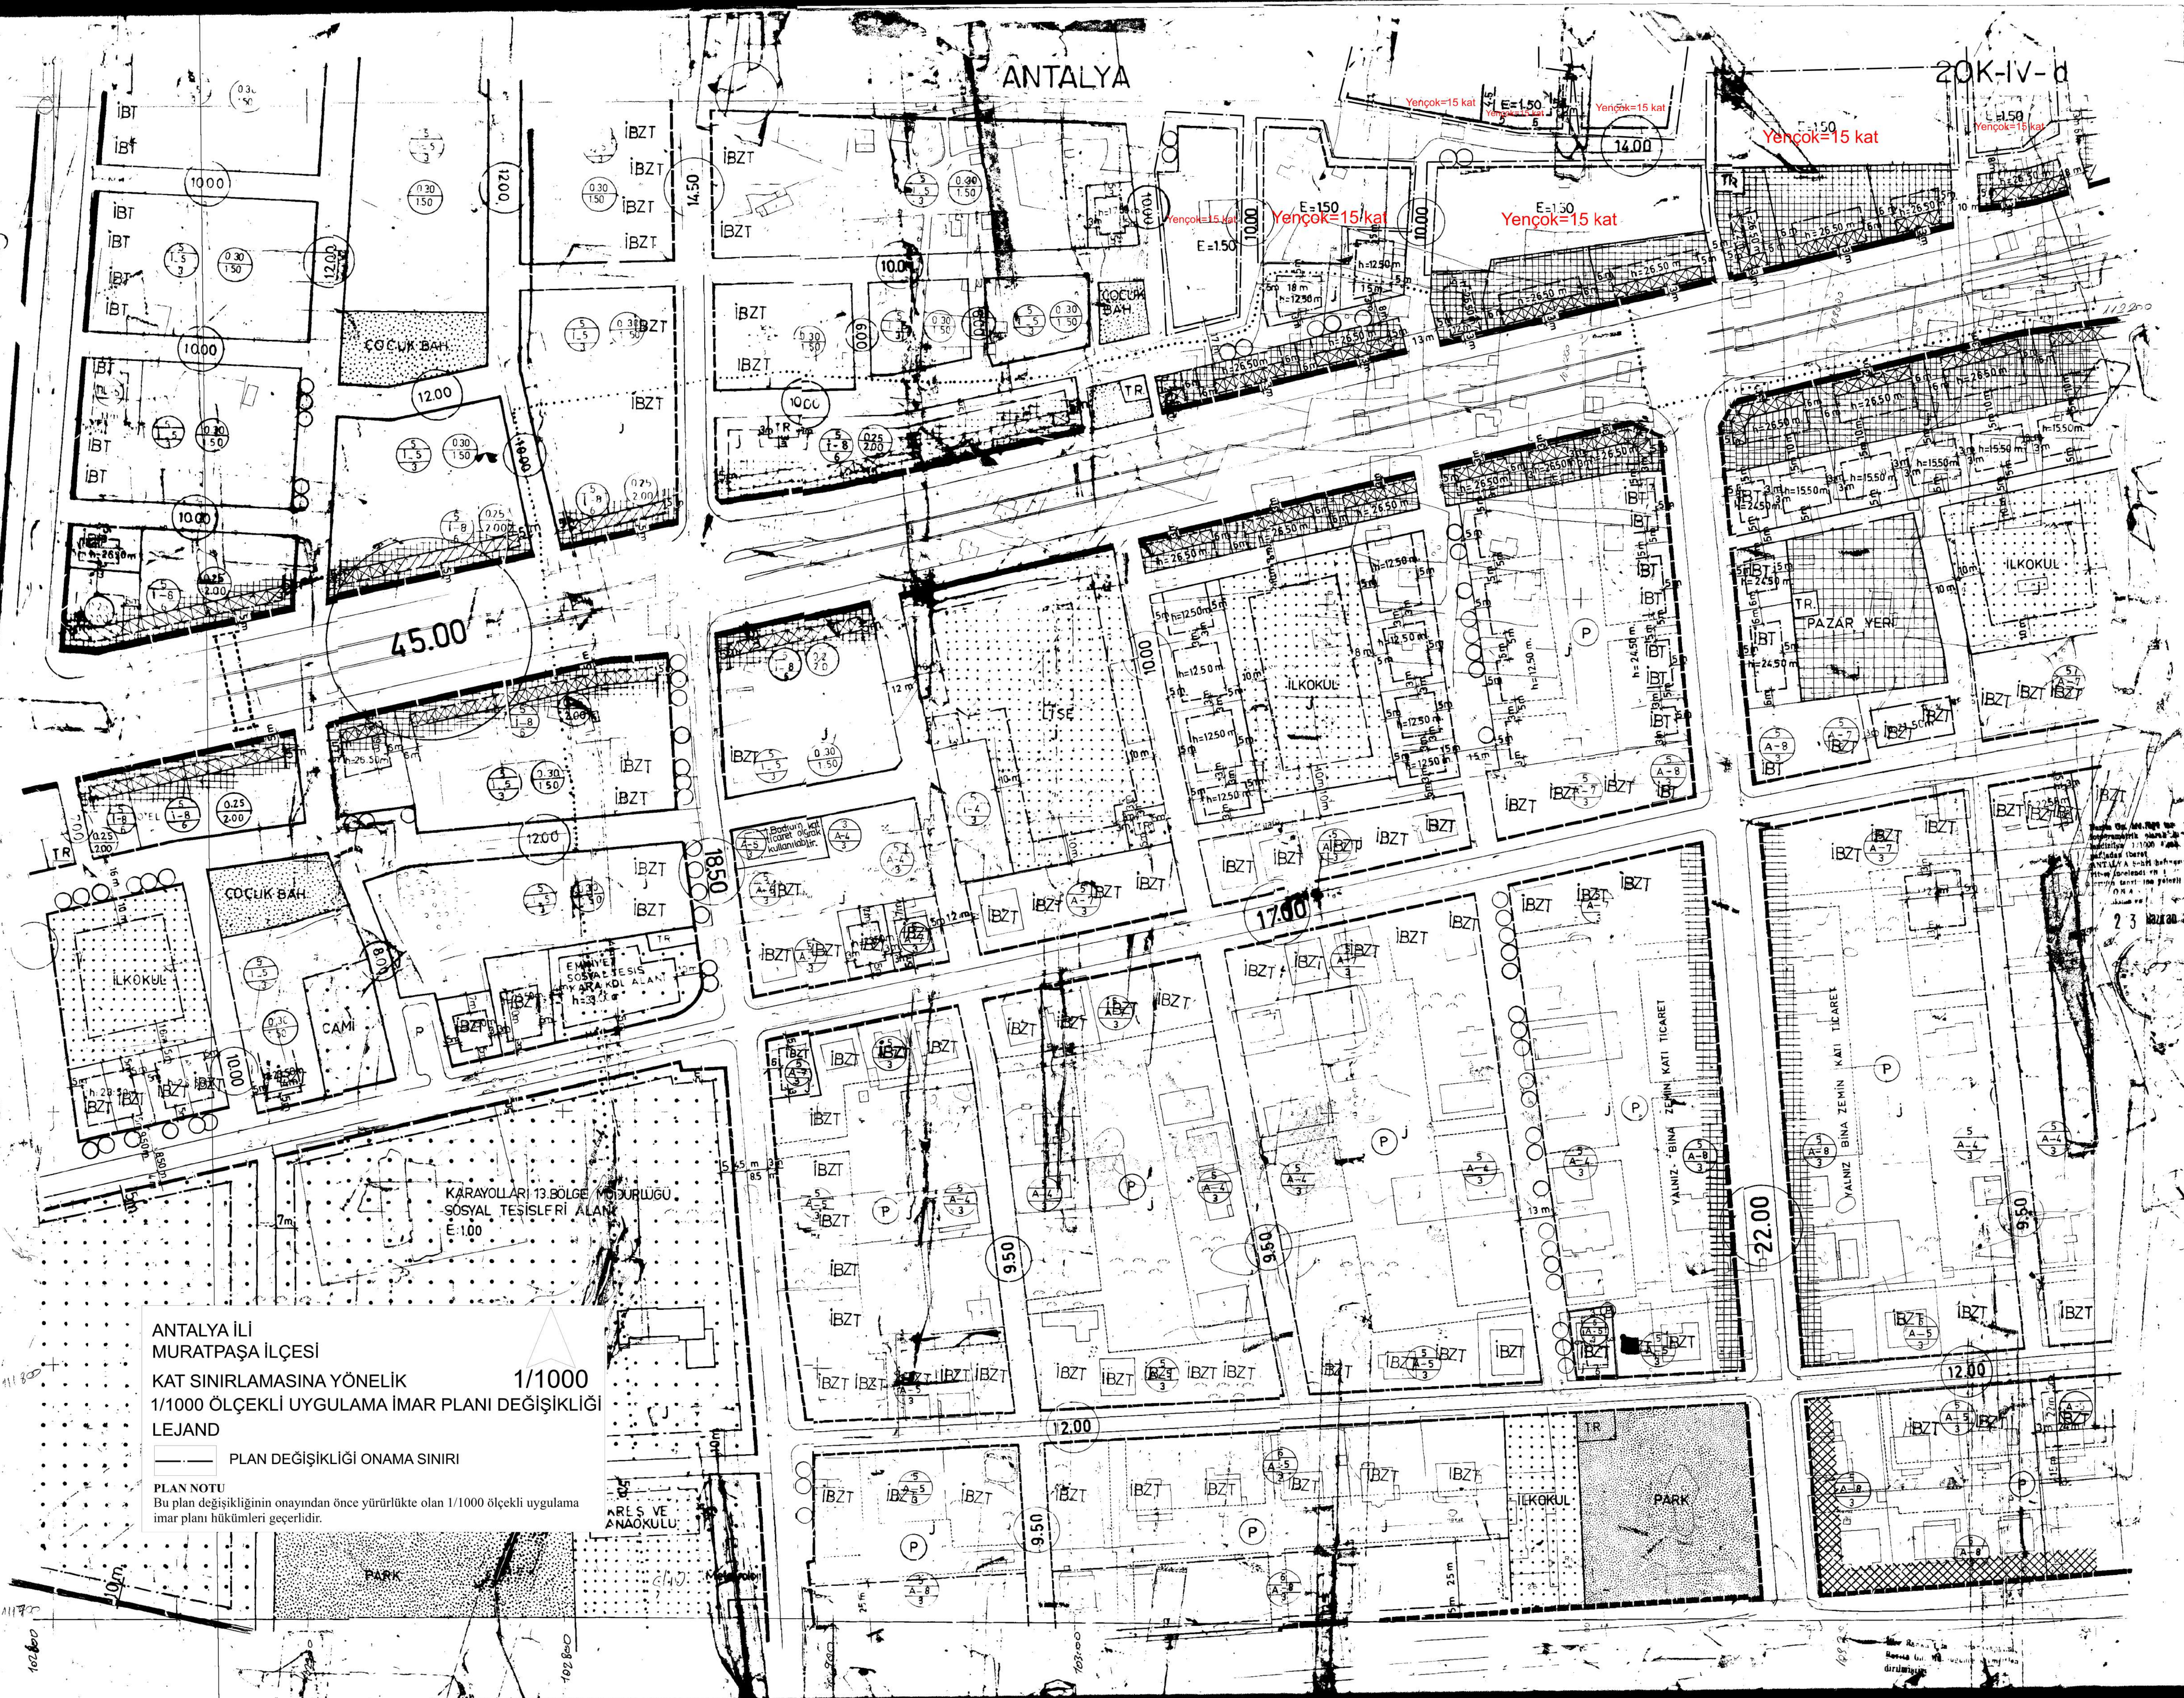

ANTALYA

20K-IV-b

20KA	20KB	20KC	20KD	20KE	20KF	20KG	20KH	20KI	20KJ	20KK	20KL	20KM	20KN	20KO	20KP	20KQ	20KR	20KS	20KT	20KU	20KV	20KW	20KX	20KY	20KZ		
20LD	20LE	20LF	20LG	20LH	20LI	20LJ	20LK	20LL	20LM	20LN	20LO	20LP	20LQ	20LR	20LS	20LT	20LU	20LV	20LW	20LX	20LY	20LZ	20MA	20MB	20MC	20MD	
20ND	20NE	20NF	20NG	20NH	20NI	20NJ	20NK	20NL	20NM	20NO	20NP	20NQ	20NR	20NS	20NT	20NU	20NV	20NW	20NX	20NY	20NZ	20OA	20OB	20OC	20OD	20OE	
20PD	20PE	20PF	20PG	20PH	20PI	20PJ	20PK	20PL	20PM	20PN	20PO	20PP	20PQ	20PR	20PS	20PT	20PU	20PV	20PW	20PX	20PY	20PZ	20QA	20QB	20QC	20QD	
20RD	20RE	20RF	20RG	20RH	20RI	20RJ	20RK	20RL	20RM	20RO	20RP	20RQ	20RR	20RS	20RT	20RU	20RV	20RW	20RX	20RY	20RZ	20SA	20SB	20SC	20SD	20SE	
20TD	20TE	20TF	20TG	20TH	20TI	20TJ	20TK	20TL	20TM	20TO	20TP	20TQ	20TR	20TS	20TT	20TU	20TV	20TW	20TX	20TY	20TZ	20UA	20UB	20UC	20UD	20UE	
20VD	20VE	20VF	20VG	20VH	20VI	20VJ	20VK	20VL	20VM	20VO	20VP	20VQ	20VR	20VS	20VT	20VU	20VV	20VW	20VX	20VY	20VZ	20WA	20WB	20WC	20WD	20WE	
20XD	20XE	20XF	20XG	20XH	20XI	20XJ	20XK	20XL	20XM	20XN	20XO	20XP	20XQ	20XR	20XS	20XT	20XU	20XV	20XW	20XX	20XY	20XZ	20YA	20YB	20YC	20YD	20YE
20ZD	20ZE	20ZF	20ZG	20ZH	20ZI	20ZJ	20ZK	20ZL	20ZM	20ZO	20ZP	20ZQ	20ZR	20ZS	20ZT	20ZU	20ZV	20ZW	20ZX	20ZY	20ZZ	20AA	20AB	20AC	20AD	20AE	

ANTALYA İLİ  
MURATPAŞA İLÇESİ  
KAT SINIRLAMASINA YÖNELİK  
1/1000 ÖLÇEKLİ UYGULAMA İMAR PLANI DEĞİŞİKLİĞİ  
PIN: \_\_\_\_\_

ANTALYA İLİ  
MURATPAŞA İLÇESİ  
KAT SINIRLAMASINA YÖNELİK  
1/1000 ÖLÇEKLİ UYGULAMA İMAR PLANI DEĞİŞİKLİĞİ  
LEJAND