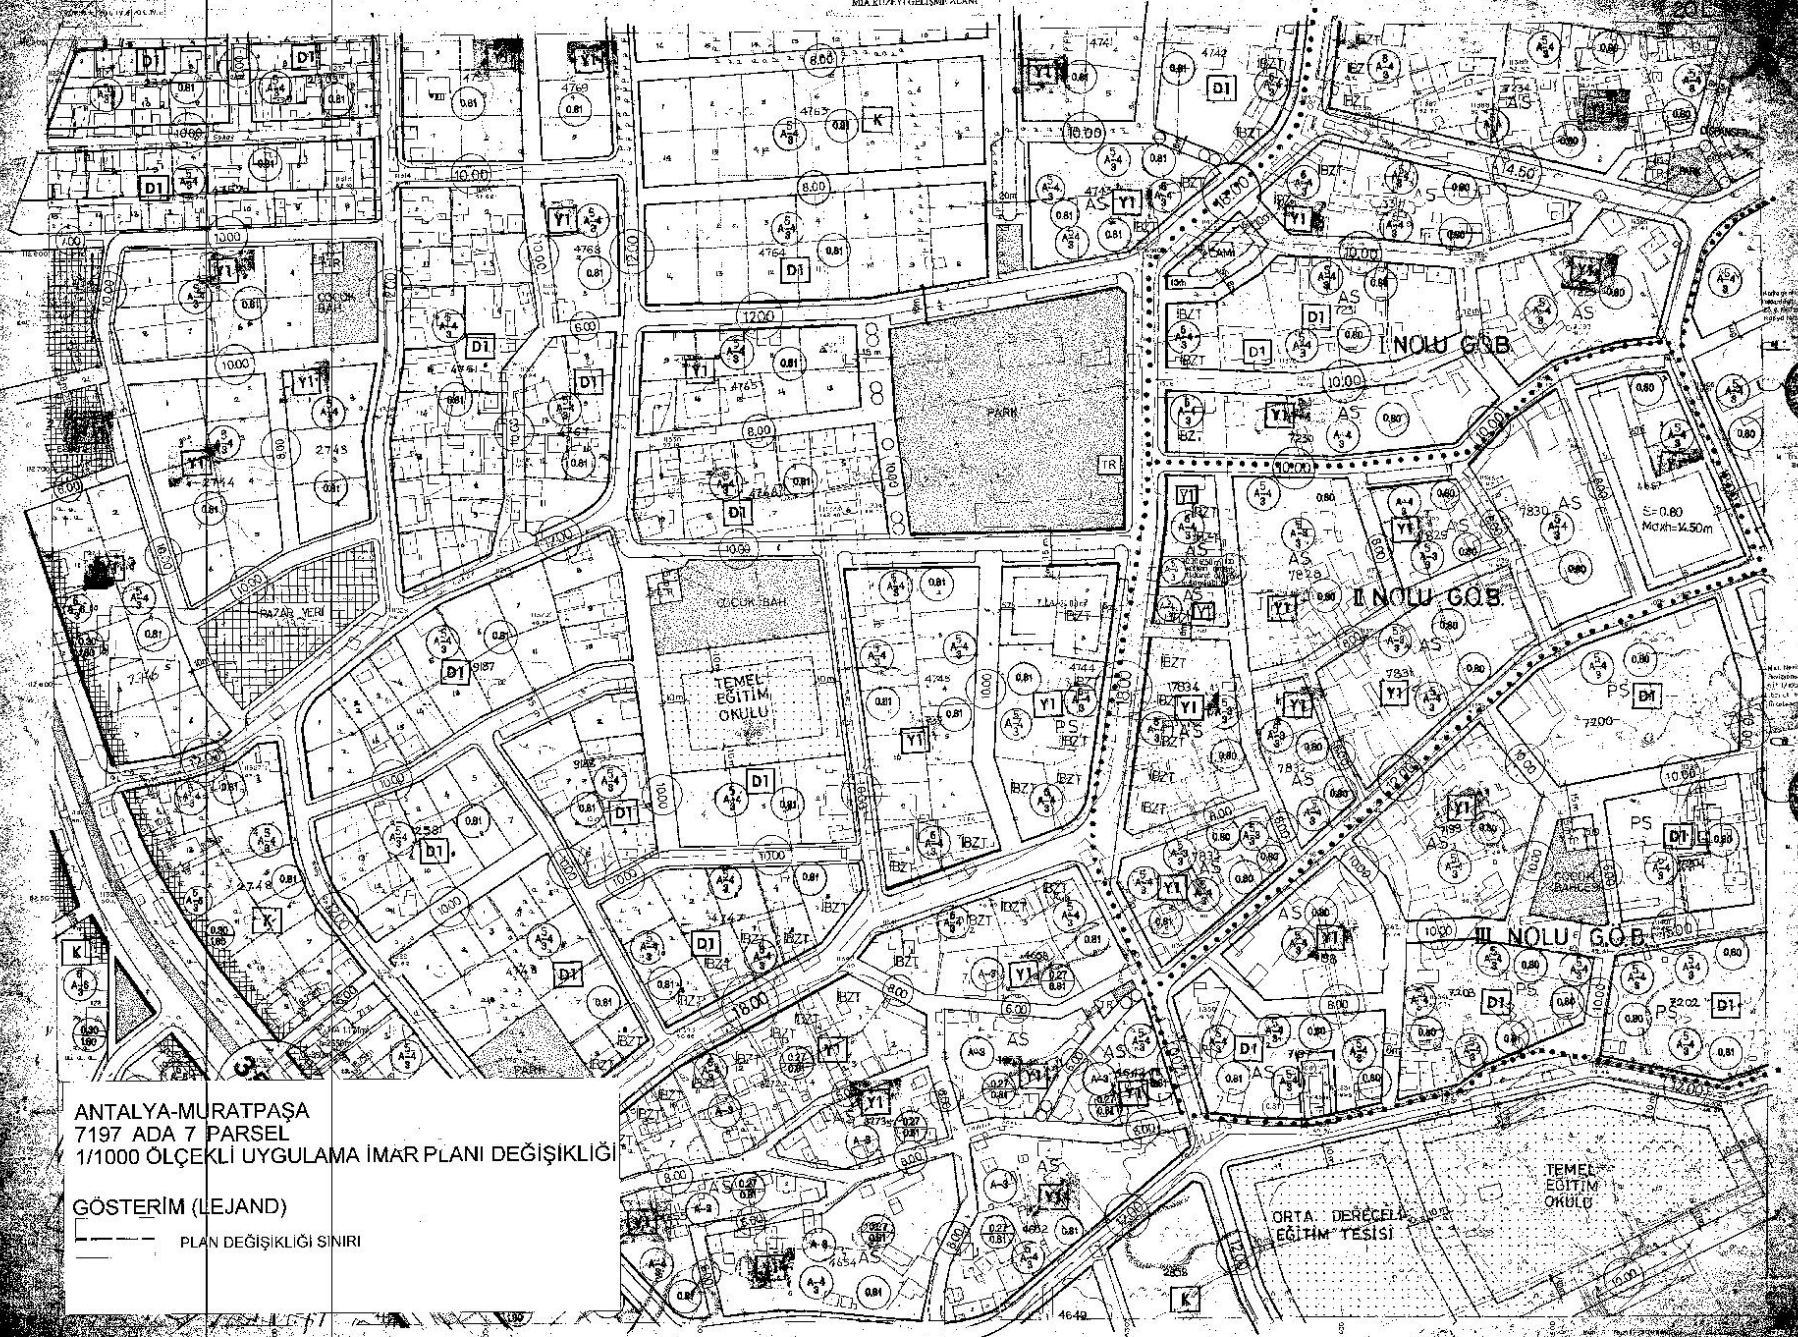

ANTALYA (il.ave)
M.K.İ.Y. GELİŞİM ALANI

ANTALYA-MURATPAŞA
7197 ADA 7 PARSEL
1/1000 ÖLÇEKLİ UYGULAMA İMAR PLANI DEĞİŞİKLİĞİ

GÖSTERİM (LEJAND)

--- PLAN DEĞİŞİKLİĞİ SINIRI

1:1000