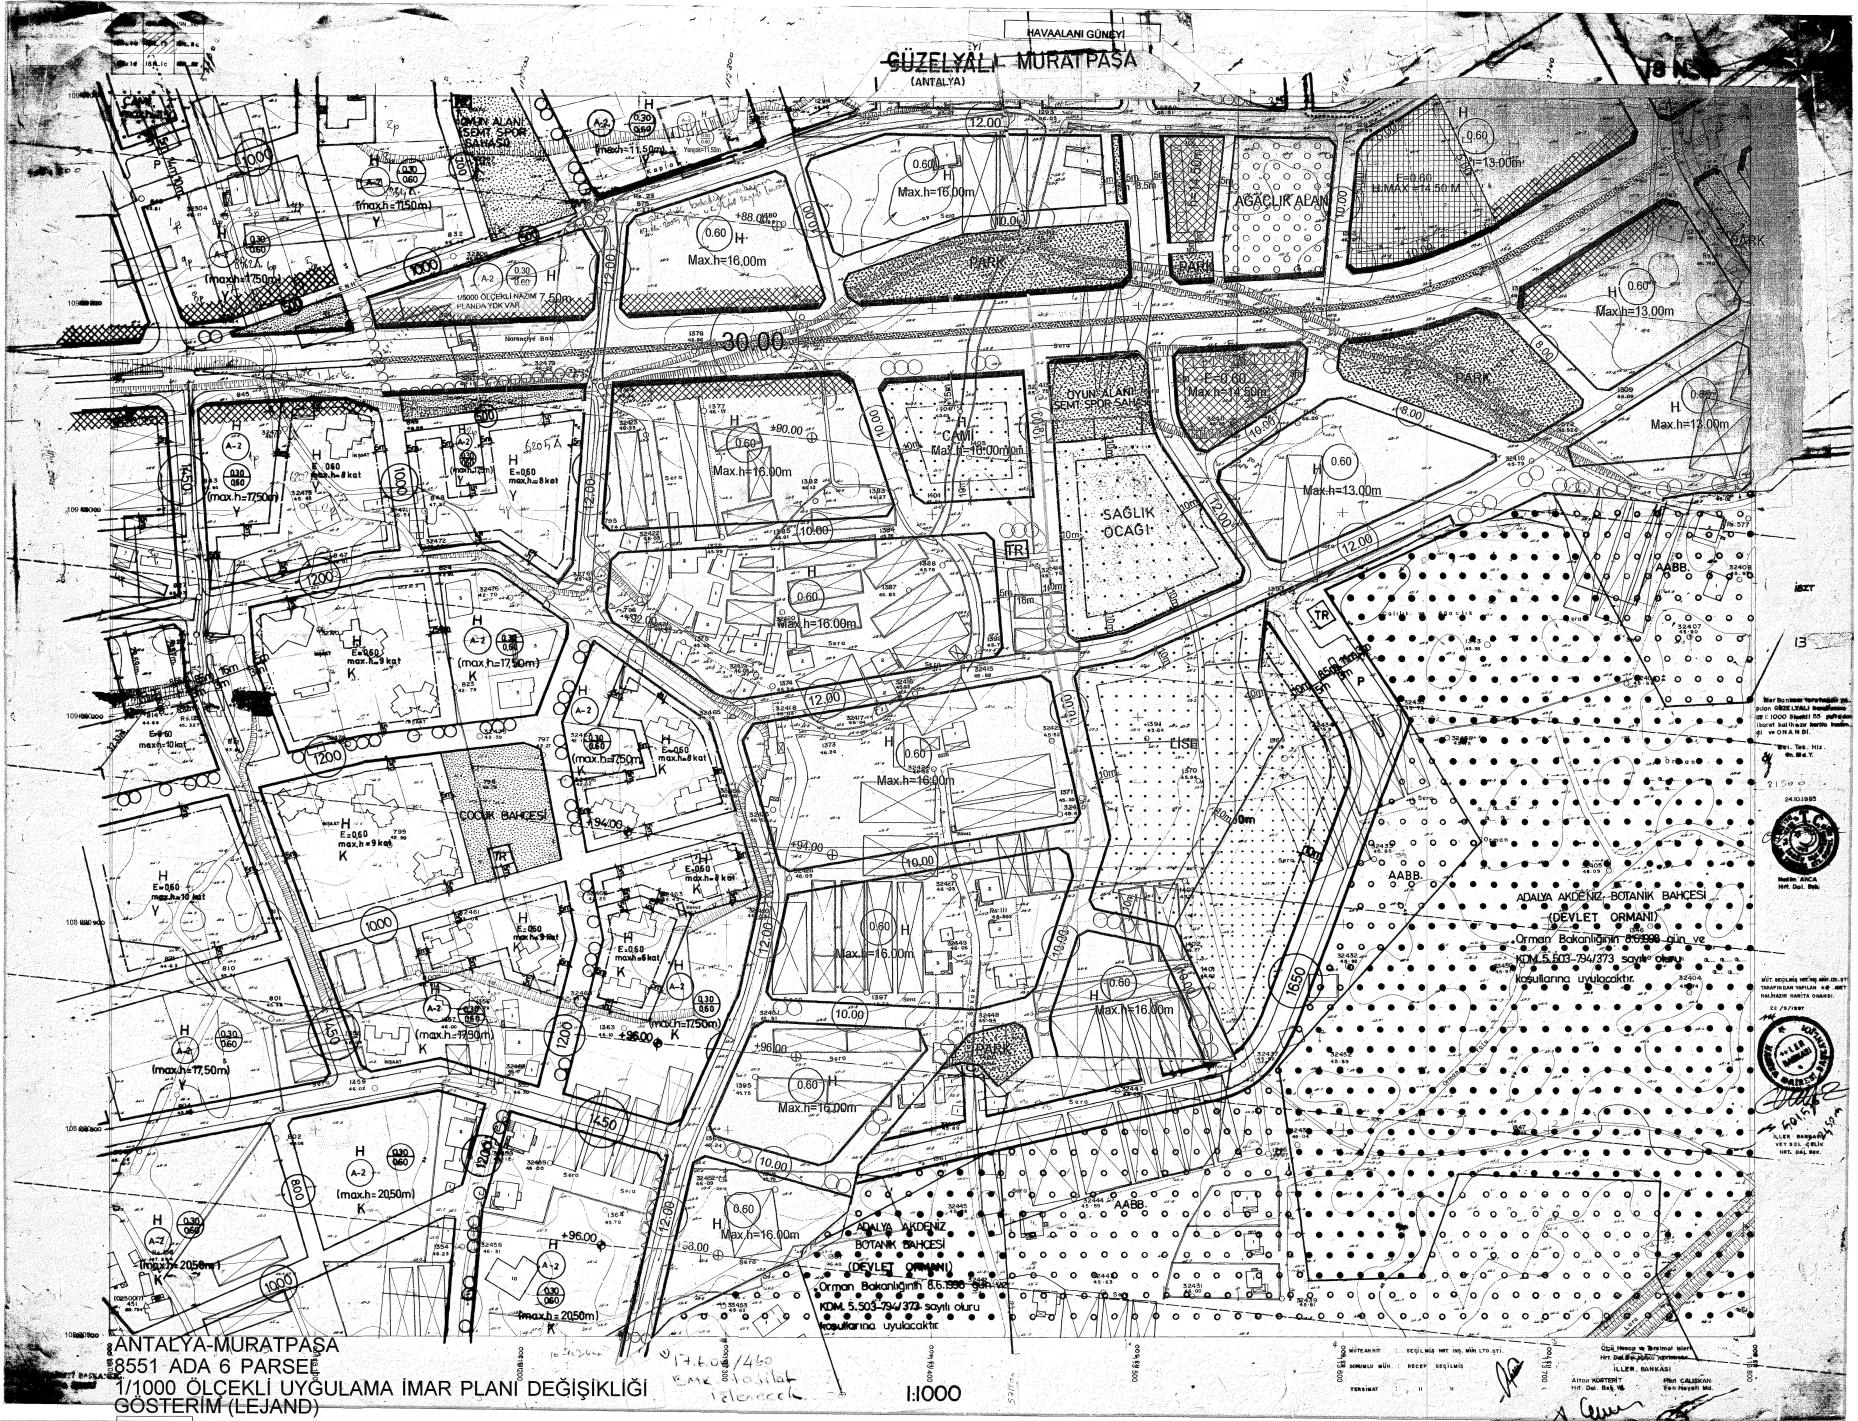

HAVALANI GÜNEYİ
GÜZELYALI MURATPAŞA
(ANTALYA)

ANTALYA-MURATPAŞA
8551 ADA 6 PARSE
1/1000 ÖLÇEKLİ UYGULAMA İMAR PLANI DEĞİŞİKLİĞİ
GÖSTERİM (LEJAND)

PLAN DEĞİŞİKLİĞİ SINIRI

1:1000

Her bir bölge için ayrı ayrı...
1/1000 ölçeğinde...
Orman Bakanlığı'nın...
KDM 5.503-734/373 sayılı...
kapsamına uyacaktır.