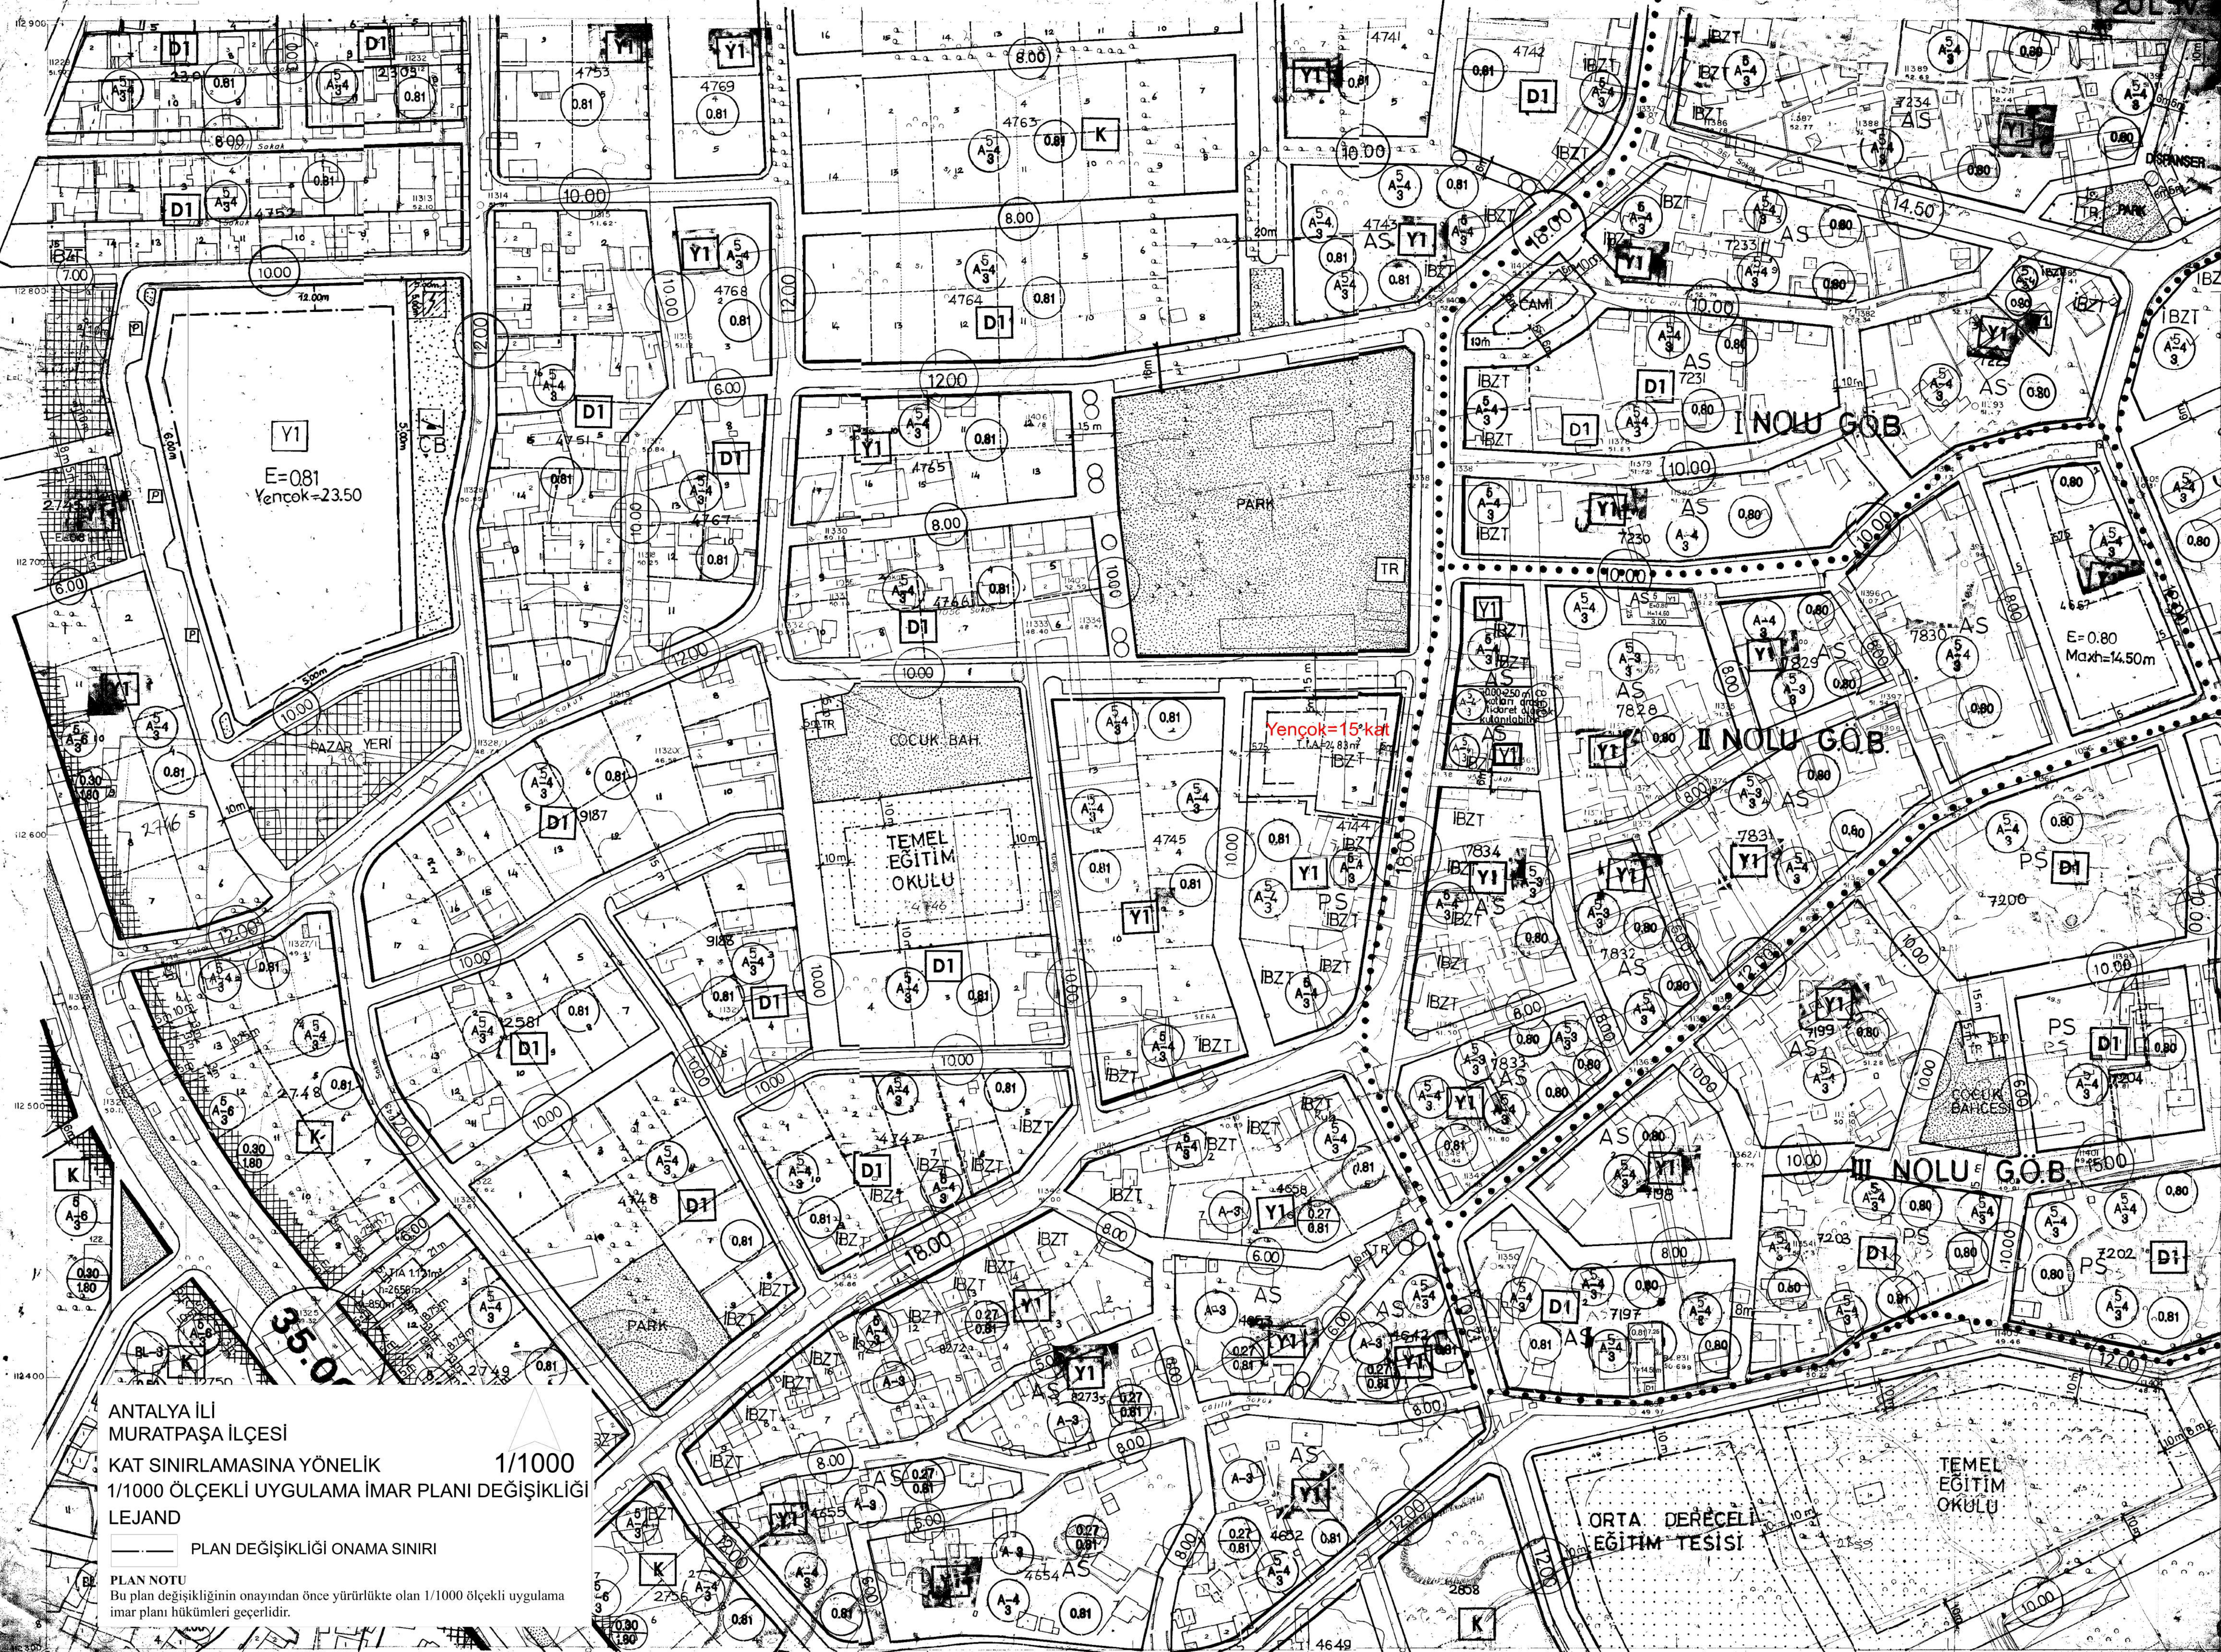

ANTALYA (İLAVE)
MIA KUZUYI GELİŞME ALANI

ANTALYA İLİ
MURATPAŞA İLÇESİ
KAT SINIRLAMASINA YÖNELİK
1/1000 ÖLÇEKLİ UYGULAMA İMAR PLANI DEĞİŞİKLİĞİ
PIN: _____

ANTALYA İLİ
MURATPAŞA İLÇESİ
KAT SINIRLAMASINA YÖNELİK
1/1000 ÖLÇEKLİ UYGULAMA İMAR PLANI DEĞİŞİKLİĞİ
LEJAND
— PLAN DEĞİŞİKLİĞİ ONAMA SINIRI

PLAN NOTU
Bu plan değişikliğinin onayından önce yürürlükte olan 1/1000 ölçekli uygulama imar planı hükümleri geçerlidir.

LEJAND
— PLAN DEĞİŞİKLİĞİ ONAMA SINIRI

PLAN NOTU
Bu plan değişikliğinin onayından önce yürürlükte olan 1/1000 ölçekli uygulama imar planı hükümleri geçerlidir.

1/1000

1:1000

M. Necati SÖNMEZ
Tersimol : M. Necati SÖNMEZ