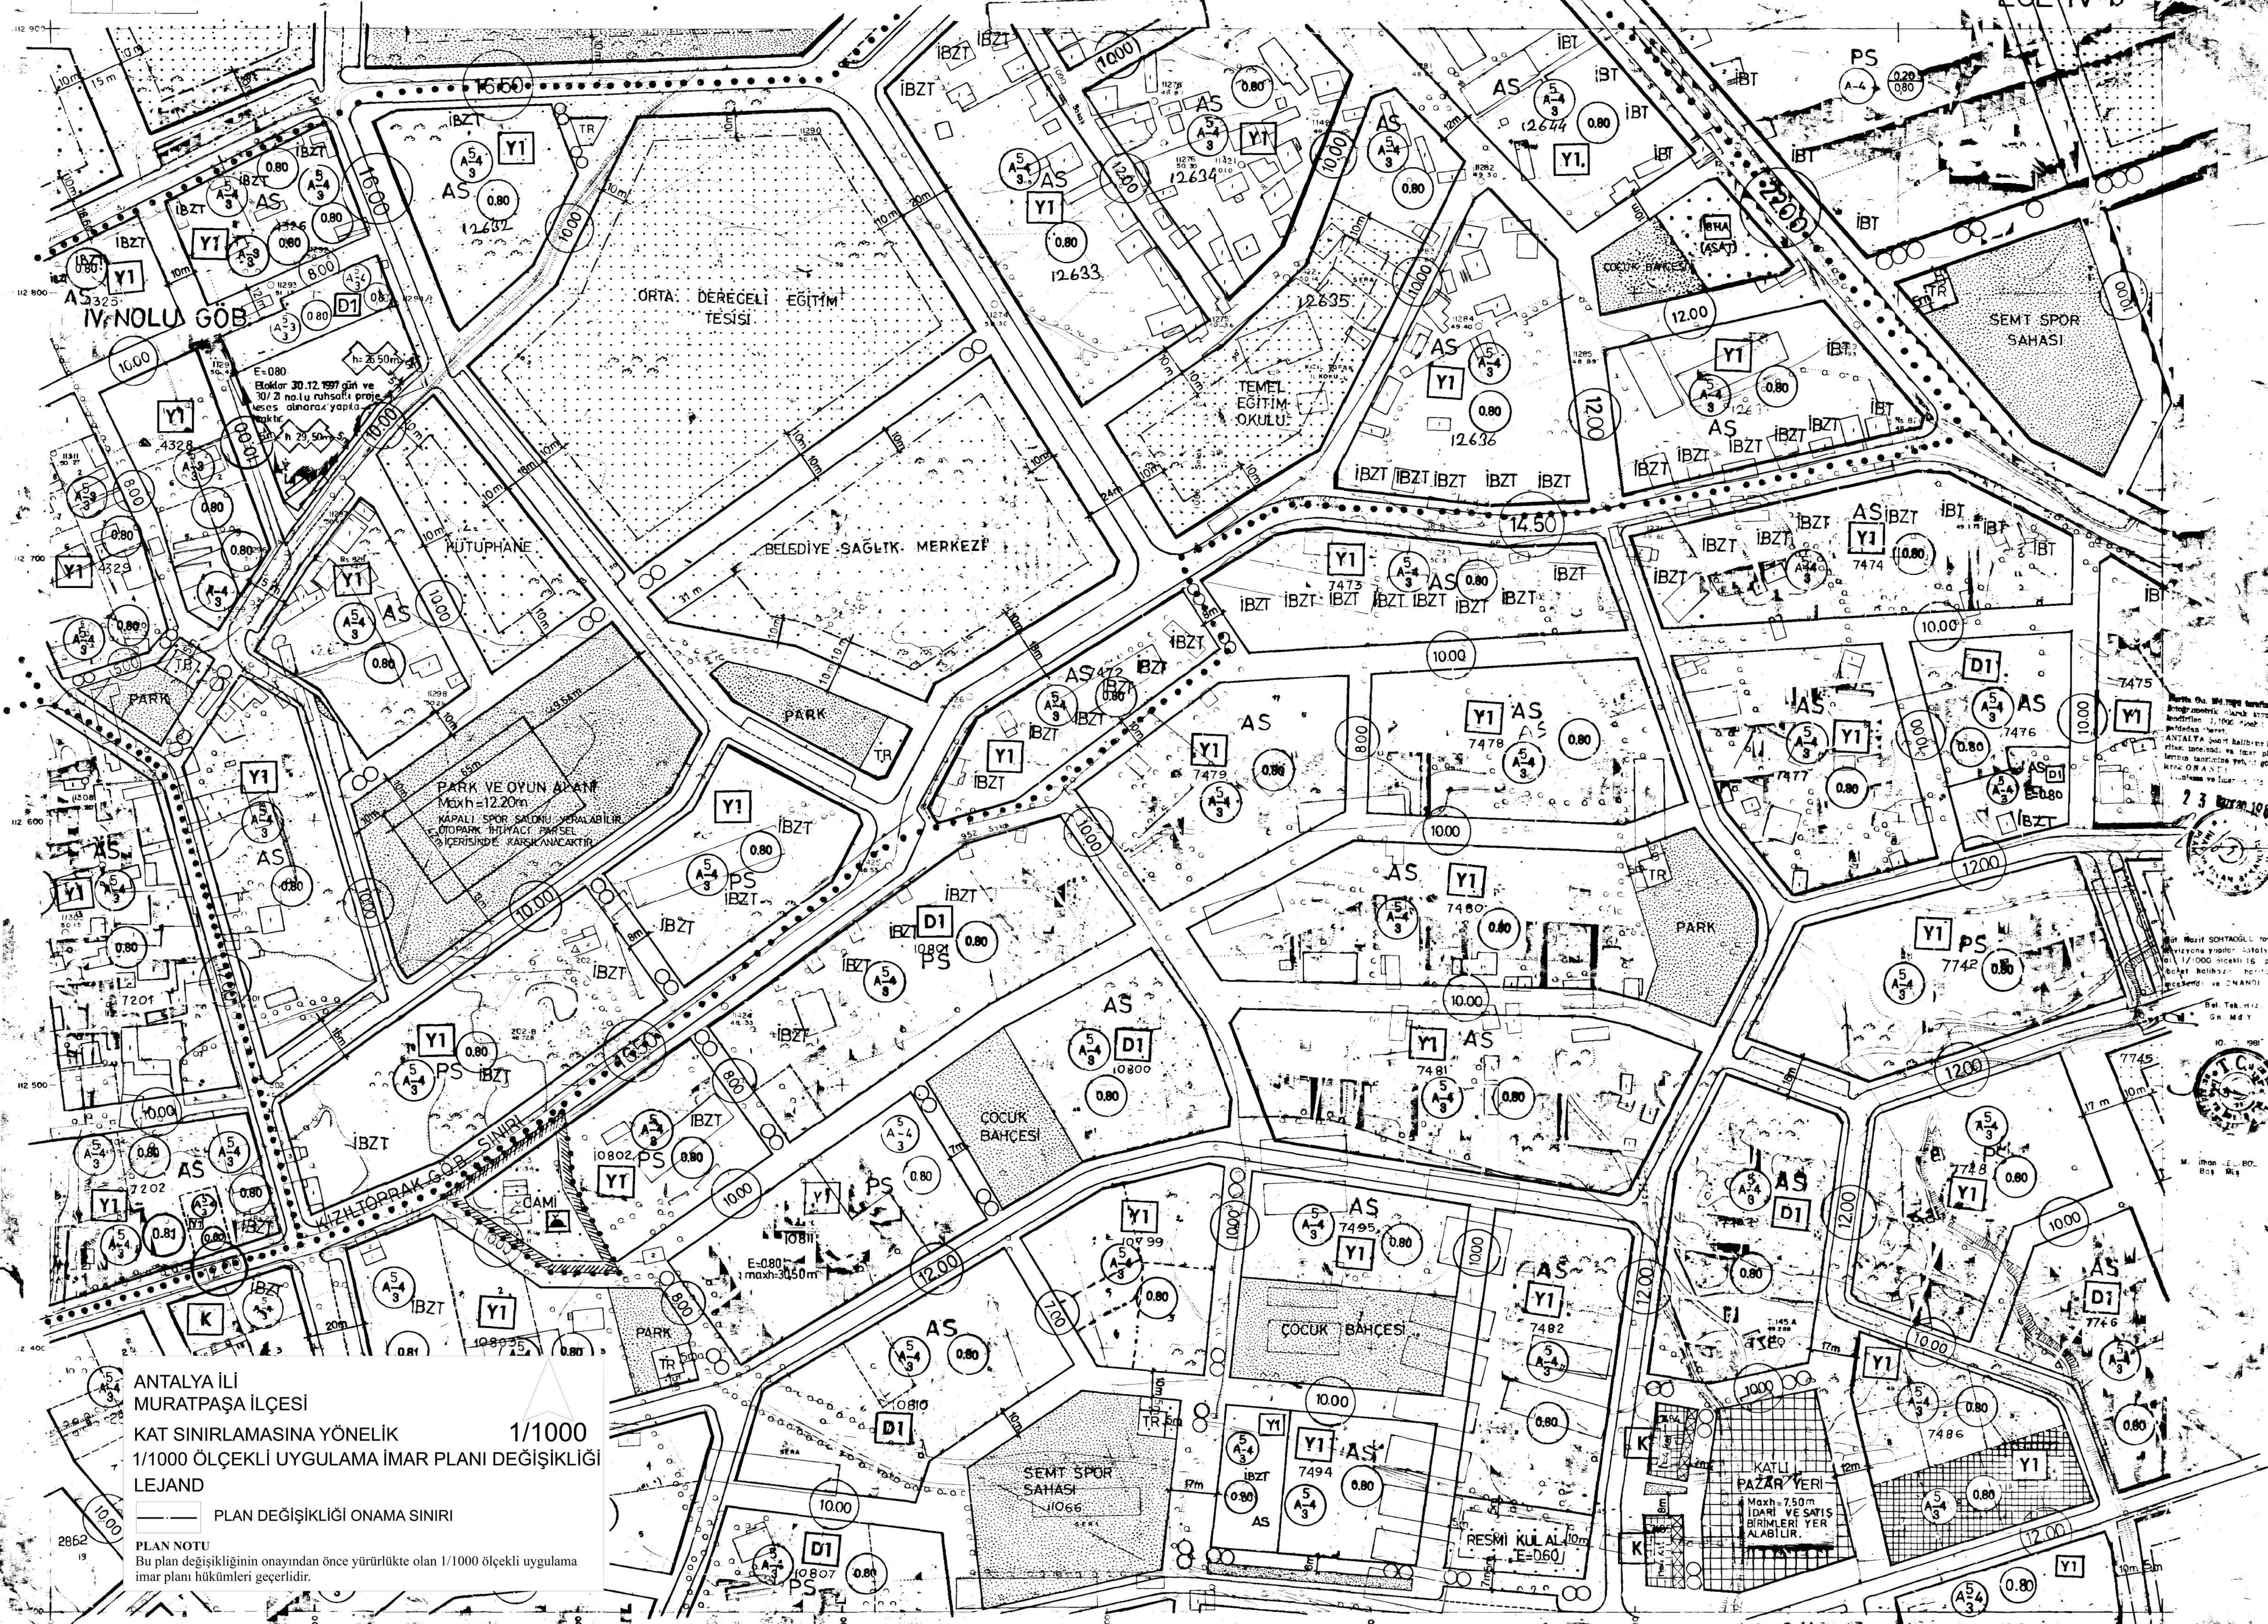

ANTALYA

20L-IV-b

ANTALYA İLİ
MURATPAŞA İLÇESİ
KAT SINIRLAMASINA YÖNELİK
1/1000 ÖLÇEKLİ UYGULAMA İMAR PLANI DEĞİŞİKLİĞİ
PİN:

LEJAND
PLAN DEĞİŞİKLİĞİ ONAMA SINIRI

PLAN NOTU
Bu plan değişikliğinin onayından önce yürürlükte olan 1/1000 ölçekli uygulama imar planı hükümleri geçerlidir.

ANTALYA İLİ
MURATPAŞA İLÇESİ
KAT SINIRLAMASINA YÖNELİK
1/1000 ÖLÇEKLİ UYGULAMA İMAR PLANI DEĞİŞİKLİĞİ
LEJAND

PLAN NOTU
Bu plan değişikliğinin onayından önce yürürlükte olan 1/1000 ölçekli uygulama imar planı hükümleri geçerlidir.

1/1000

1:1000