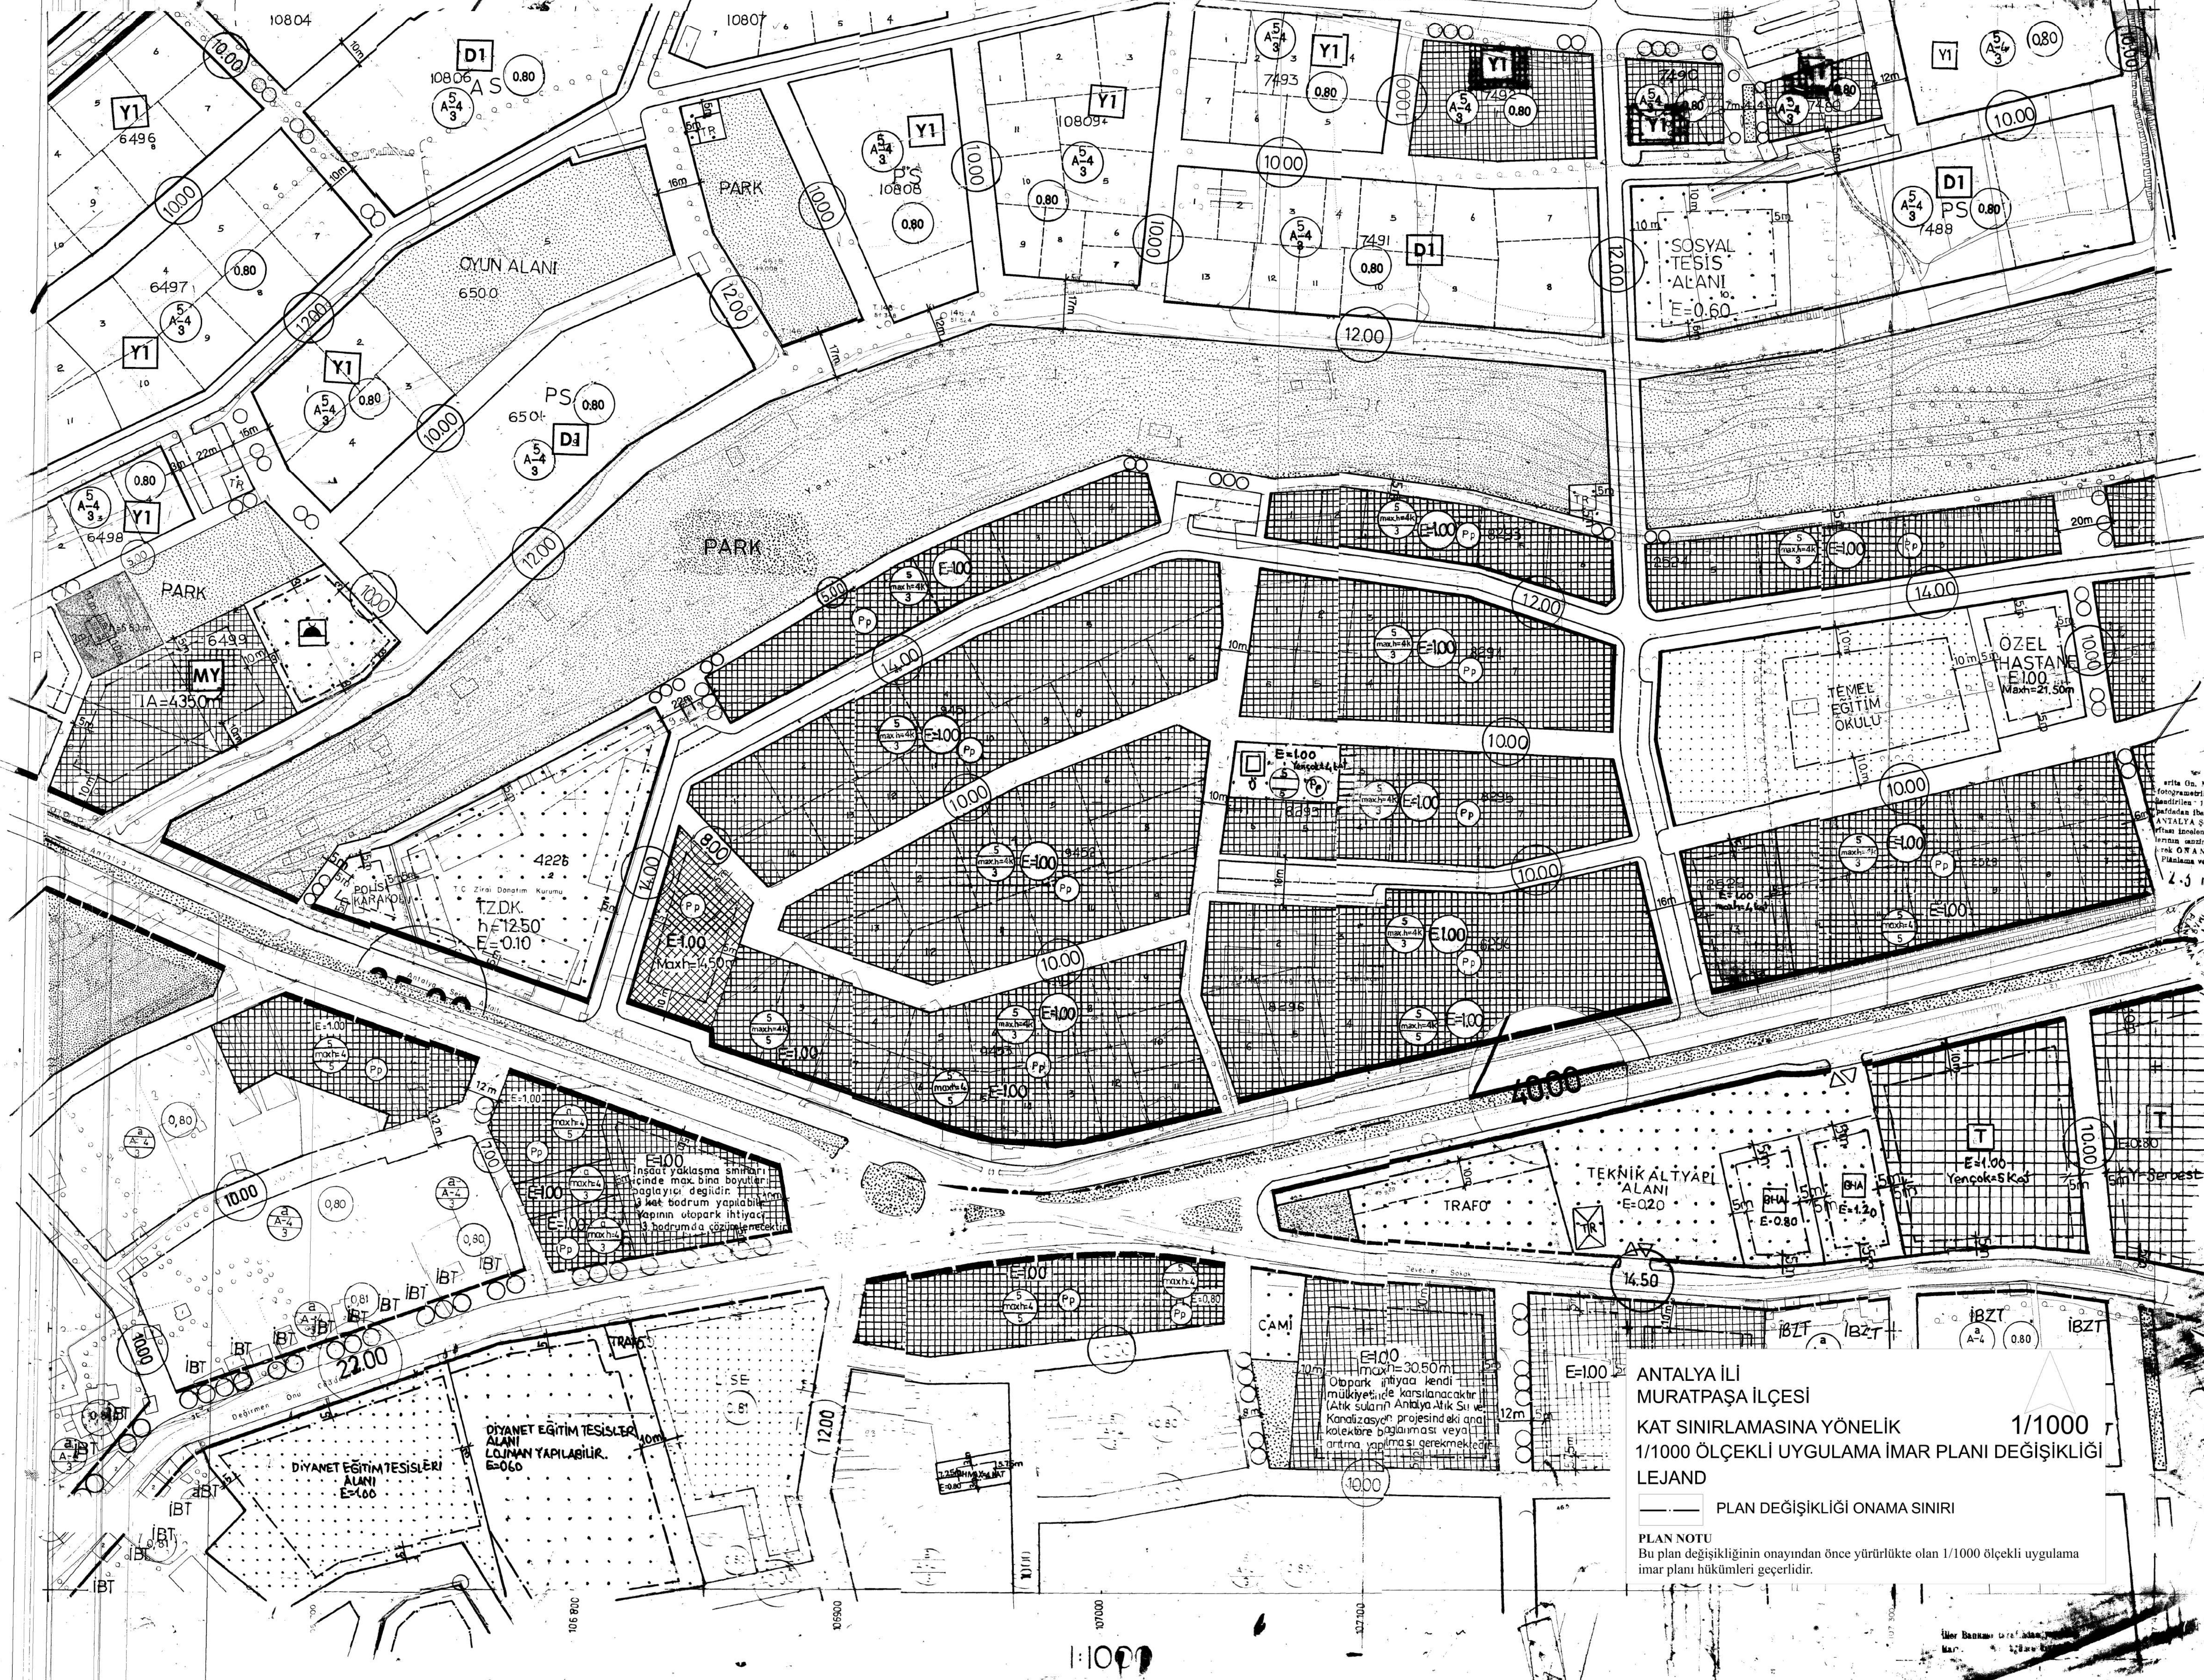

ANTALYA

20L-IV-c

ANTALYA İLİ
MURATPAŞA İLÇESİ
KAT SINIRLAMASINA YÖNELİK
1/1000 ÖLÇEKLİ UYGULAMA İMAR PLANI DEĞİŞİKLİĞİ
PİN: _____

1/1000

LEJAND
—— PLAN DEĞİŞİKLİĞİ ONAMA SINIRI

PLAN NOTU
Bu plan değişikliğinin onayından önce yürürlükte olan 1/1000 ölçekli uygulama imar planı hükümleri geçerlidir.

ANTALYA İLİ
MURATPAŞA İLÇESİ
KAT SINIRLAMASINA YÖNELİK
1/1000 ÖLÇEKLİ UYGULAMA İMAR PLANI DEĞİŞİKLİĞİ
LEJAND
—— PLAN DEĞİŞİKLİĞİ ONAMA SINIRI

PLAN NOTU
Bu plan değişikliğinin onayından önce yürürlükte olan 1/1000 ölçekli uygulama imar planı hükümleri geçerlidir.