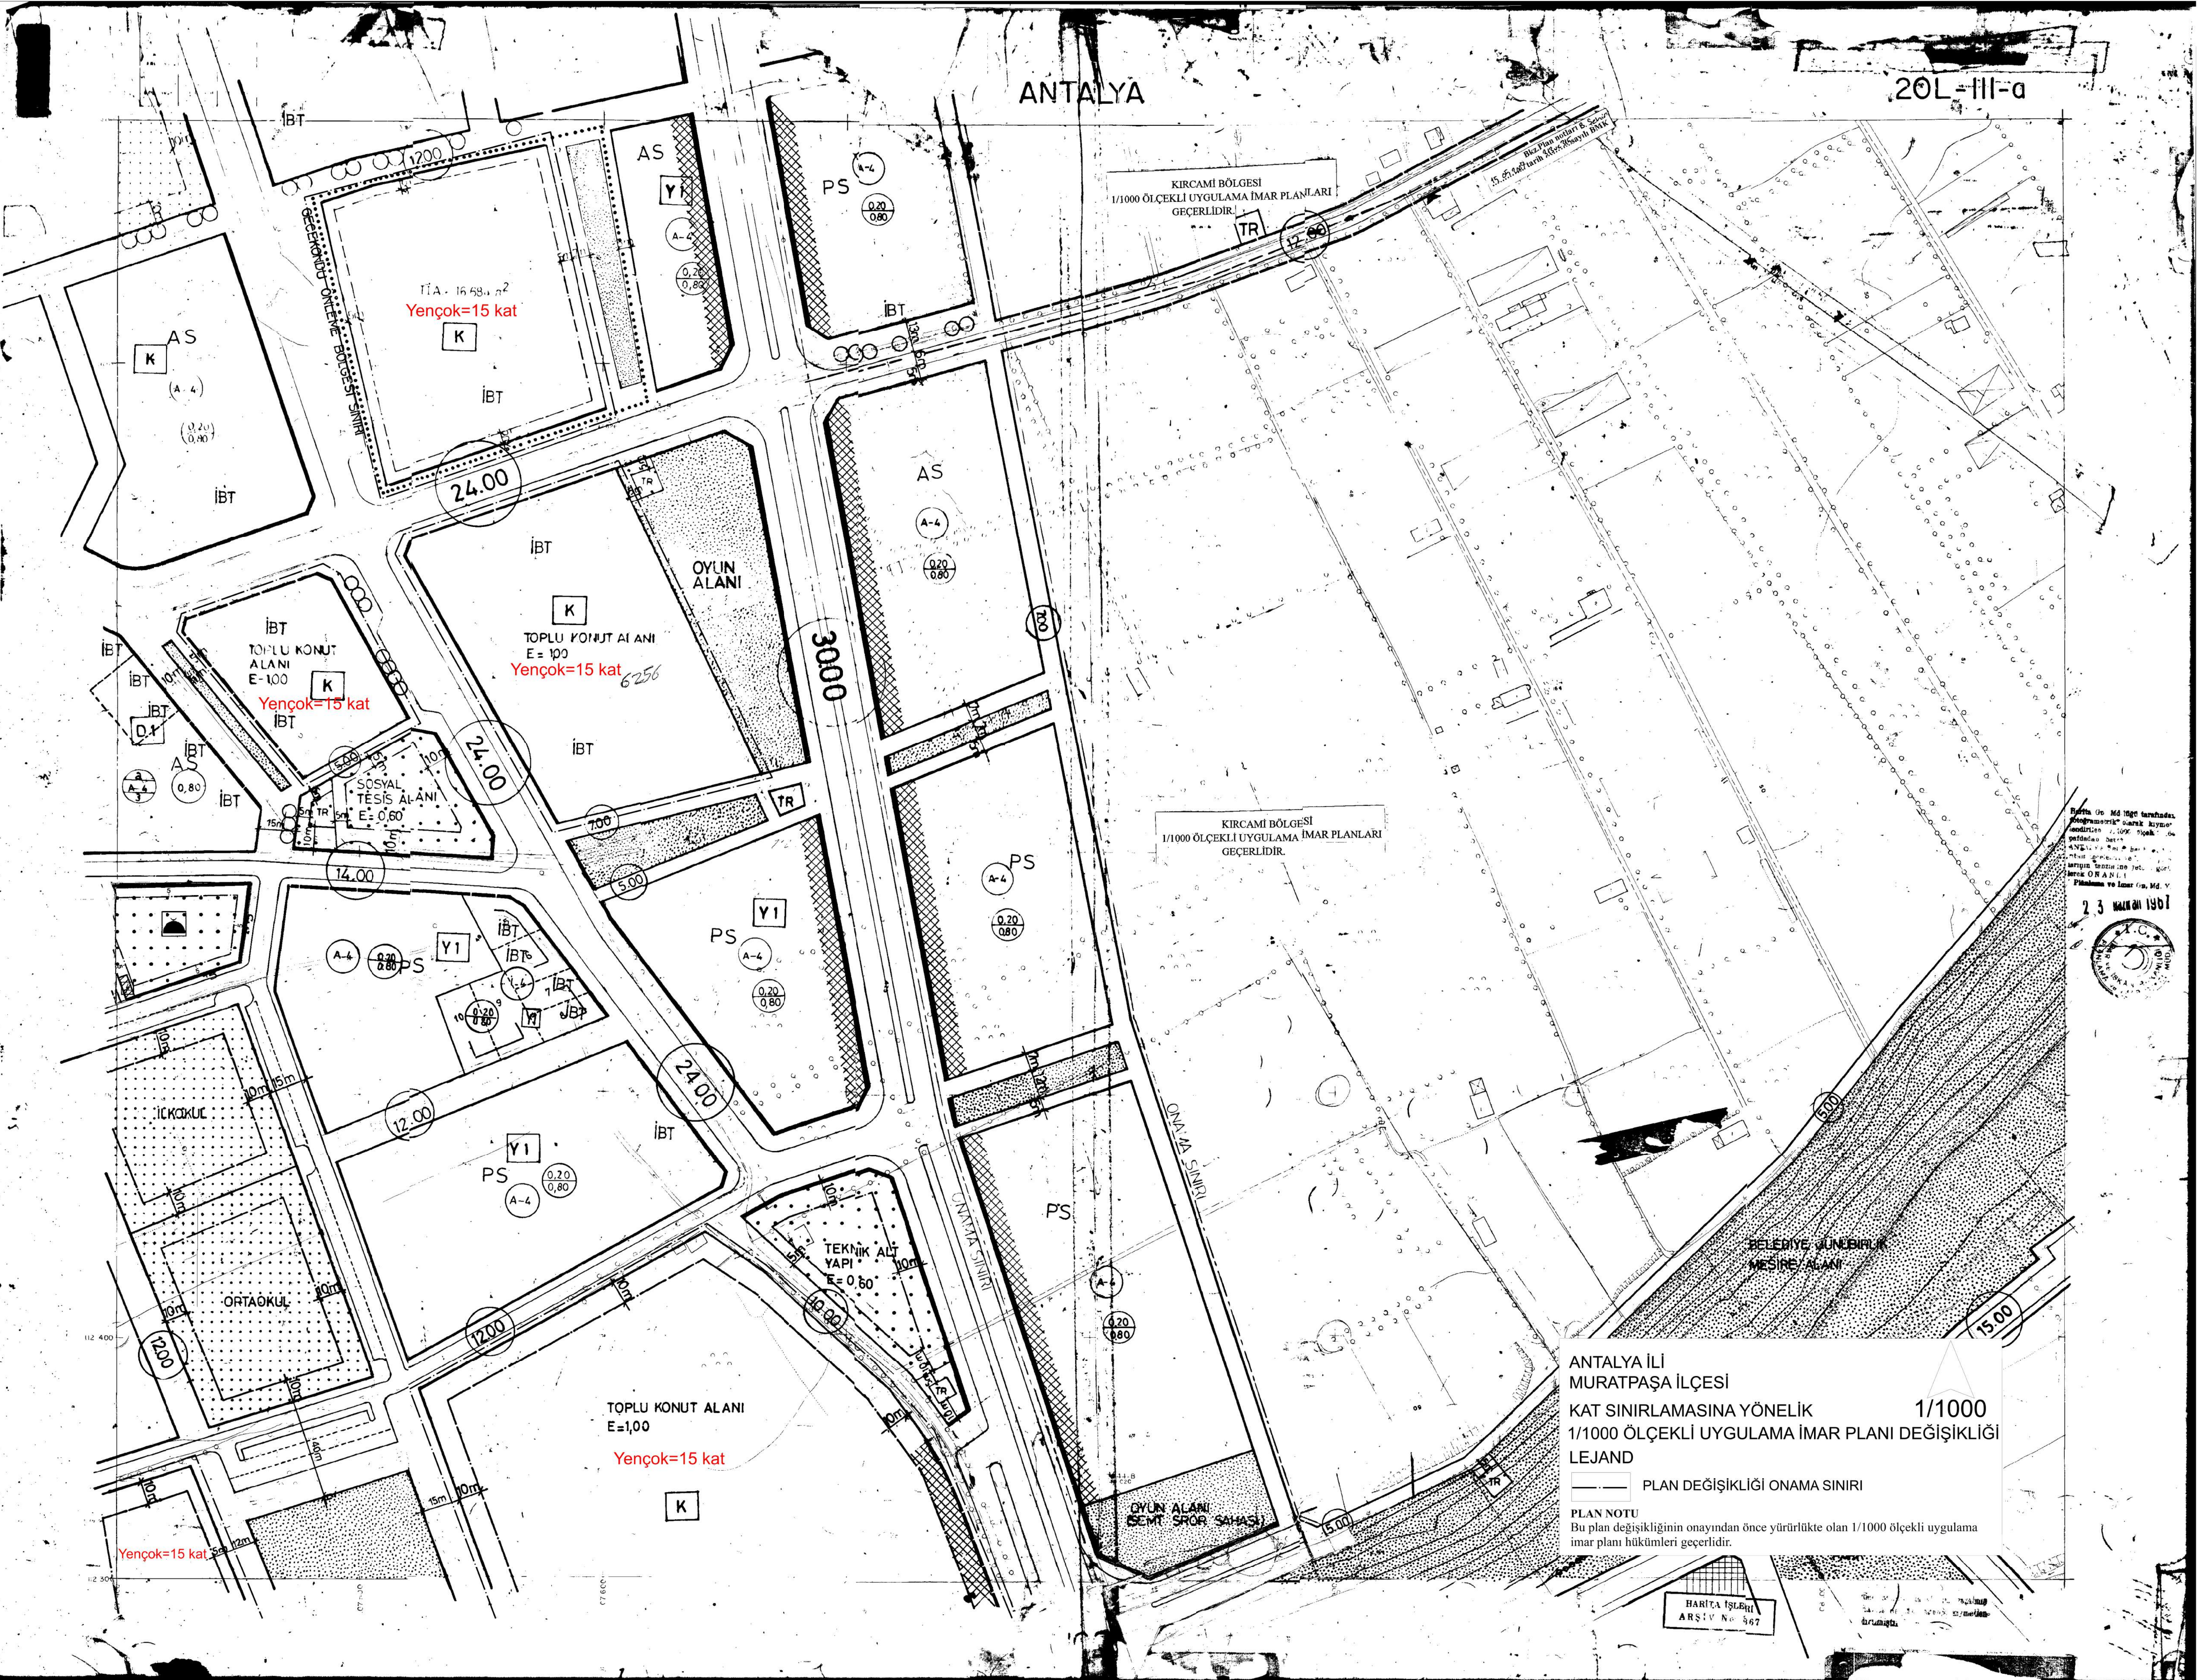

ANTALYA

20L-III-a

ANTALYA İLİ
MURATPAŞA İLÇESİ
KAT SINIRLAMASINA YÖNELİK
1/1000 ÖLÇEKLİ UYGULAMA İMAR PLANI DEĞİŞİKLİĞİ
PİN: _____

23 MAYIS 1997

1/1000

LEJAND
—— PLAN DEĞİŞİKLİĞİ ONAMA SINIRI

PLAN NOTU
Bu plan değişikliğinin onayından önce yürürlükte olan 1/1000 ölçekli uygulama imar planı hükümleri geçerlidir.

ANTALYA İLİ
MURATPAŞA İLÇESİ
KAT SINIRLAMASINA YÖNELİK
1/1000 ÖLÇEKLİ UYGULAMA İMAR PLANI DEĞİŞİKLİĞİ
LEJAND
—— PLAN DEĞİŞİKLİĞİ ONAMA SINIRI

PLAN NOTU
Bu plan değişikliğinin onayından önce yürürlükte olan 1/1000 ölçekli uygulama imar planı hükümleri geçerlidir.

HARİTA İŞLERİ
ARŞİV NO: 367